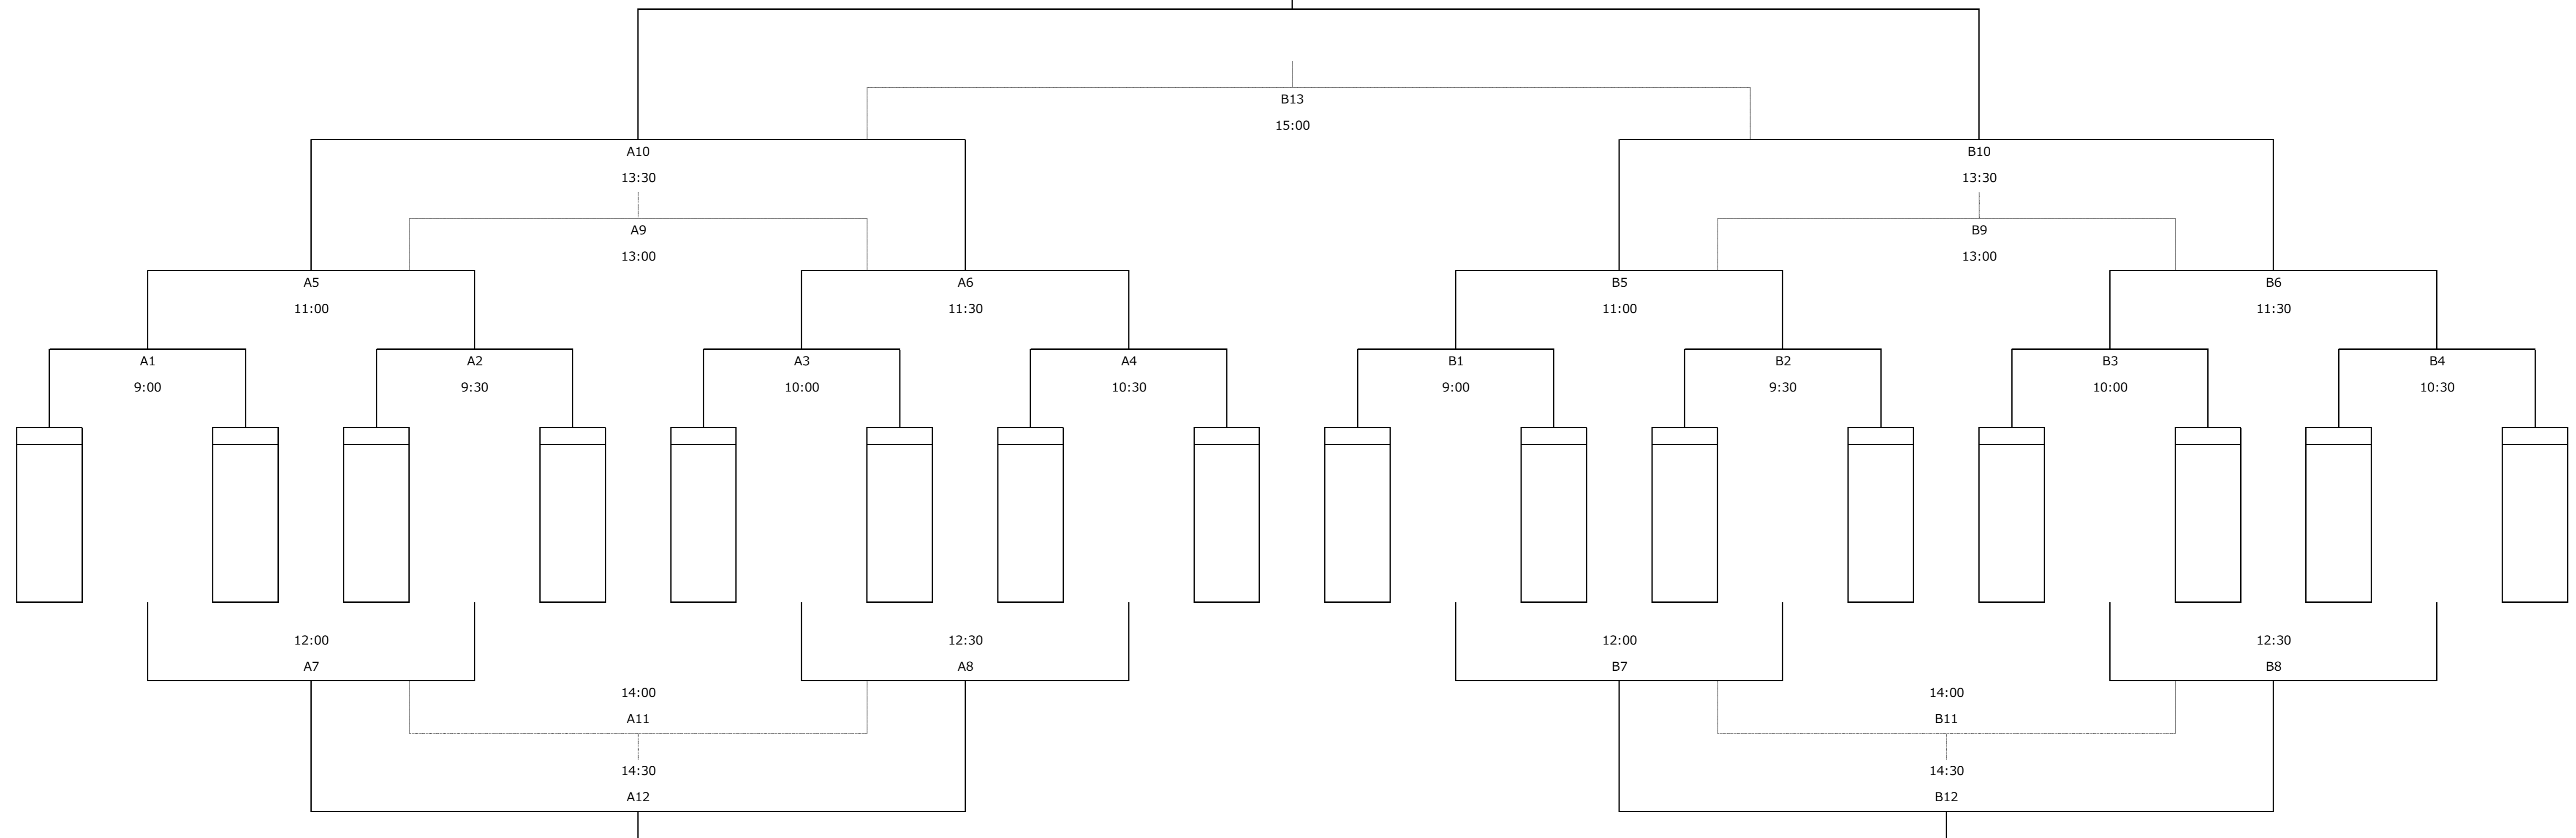

第7回登別カップ争奪少年フットサル大会 U10の部 決勝トーナメント

会場：日本工学院体育館A・Bコート

決勝トーナメント戦タイムテーブル

※試合時間 12-3-12 同点の場合は3人によるPK

| 試合開始 | 登別総合体育館Aコート | | | | 審判 | 試合開始 | 登別市総合体育館Bコート | | | | 審判 |
|-------|-------------|----|------|----|----|-------|--------------|----|------|----|----|
| | 1 | 2 | 3 | 4 | | | 5 | 6 | 7 | 8 | |
| 9:00 | 1 | vs | 2 | 4 | ① | 9:00 | 9 | vs | 10 | 4 | |
| 9:30 | 3 | vs | 4 | 1 | ② | 9:30 | 11 | vs | 12 | 1 | |
| 10:00 | 5 | vs | 6 | 2 | ③ | 10:00 | 13 | vs | 14 | 2 | |
| 10:30 | 7 | vs | 8 | 3 | ④ | 10:30 | 15 | vs | 16 | 3 | |
| 11:00 | A1勝 | vs | A2勝 | 4 | ⑤ | 11:00 | B1勝 | vs | B2勝 | 4 | |
| 11:30 | A3勝 | vs | A4勝 | 5 | ⑥ | 11:30 | B3勝 | vs | B4勝 | 5 | |
| 12:00 | A1負 | vs | A2負 | 6 | ⑦ | 12:00 | B1負 | vs | B2負 | 6 | |
| 12:30 | A3負 | vs | A4負 | 7 | ⑧ | 12:30 | B3負 | vs | B4負 | 7 | |
| 13:00 | A5負 | vs | A6負 | 8 | ⑨ | 13:00 | B5負 | vs | B6負 | 8 | |
| 13:30 | A5勝 | vs | A6勝 | 9 | ⑩ | 13:30 | B5勝 | vs | B6勝 | 9 | |
| 14:00 | A7負 | vs | A8負 | 10 | ⑪ | 14:00 | B7負 | vs | B8負 | 10 | |
| 14:30 | A7勝 | vs | A8勝 | 11 | ⑫ | 14:30 | B7勝 | vs | B8勝 | 11 | |
| 15:00 | A10勝 | vs | B10勝 | 12 | ⑬ | 15:00 | A10勝 | vs | B10勝 | 12 | |